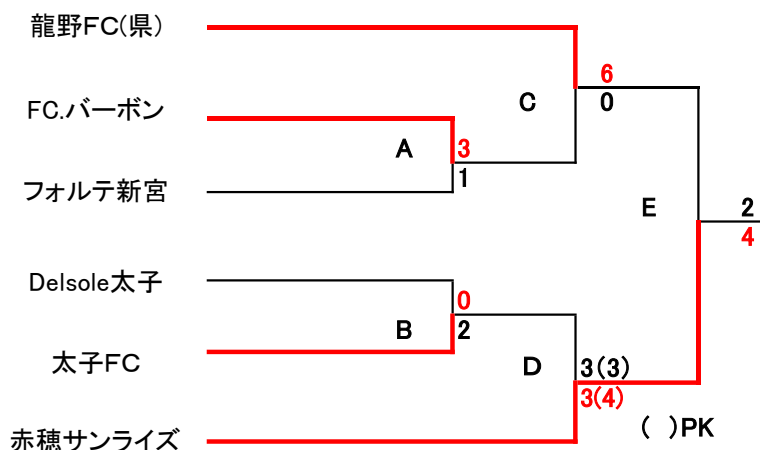

第46回西播磨地区サッカー大会

主催: NPO法人西播磨サッカー協会

後援: 読売新聞大阪本社

会場: ダイセル播磨光都サッカー場

優勝	赤穂サンライズ
準優勝	龍野FC
3位	太子SC/FCバーボン

試合日程											
月日	符号	時間	対戦チーム				主審	副審2名	グラウンド当番	グラウンド	
1/19	A	9:30	FC.バーボン	3	VS	1	フォルテ新宮	Delsole太子	太子FC	FC.バーボン	ダイセル第1
	B	11:00	Delsole太子	0	VS	2	太子FC	FC.バーボン	フォルテ新宮		
2/23	D	9:30	FC.バーボン	0	VS	6	龍野FC	太子FC	赤穂サンライズ	太子FC	ダイセル第1
	C	11:00	太子FC	3(3)	VS (PK)	3(4)	赤穂サンライズ	FC.バーボン	龍野FC		
7/7	E	15:00	龍野FC	2	VS	4	赤穂サンライズ	協会		ダイセル第1	

試合時間は、全試合**35分-5分-35分**。

勝敗が決しない場合は**延長なし、PK方式**により、勝者を決定する。但し、**決勝戦のみ10分ハーフVゴール方式**とし、それでも勝敗が決しない場合は**PK方式**により、勝者を決定する。

試合開始時に選手9名以上揃わない場合は棄権とする。

各日とも試合の両チームはグラウンドの準備、片付けをお願いします。

その他詳細は**社会人サッカーリーグ要綱**を参考とします。