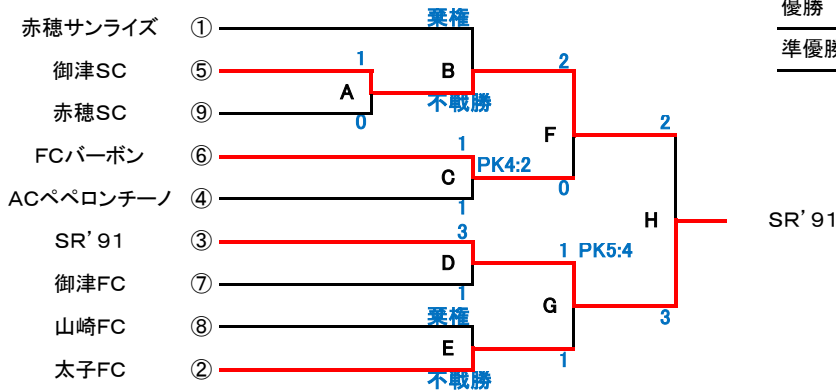

西播磨社会人第24回秋のトーナメント大会

主催: NPO法人西播磨サッカー協会
 とき: 2017/11/12・26, 12/3・10・17
 会場: 播磨光都 第1・第3

1部トーナメント表

1部

月日	符号	時間	対戦チーム			主審	副審2名	グラウンド
11/12	A	11:00	御津SC	1 VS 0	赤穂SC	PIERROT	1. FC播蹴	播磨光都第1G
12/3	B	10:00	赤穂サンライズ	※ VS 不戦勝	御津SC	FCバーボン	ACペペロンチーノ	播磨光都第3G
	C	11:30	FCバーボン	1(4) VS 1(2)	ACペペロンチーノ	御津SC	御津SC	
	D	13:00	SR'91	3 VS 1	御津FC	山崎FC	太子FC	
	E	14:30	山崎FC	棄権○ VS 不戦勝	太子FC	SR'91	御津FC	
12/10	F	10:00	御津SC	2 VS 0	FCバーボン	SR'91	太子FC	播磨光都第3G
	G	11:30	SR'91	1(5) VS 1(4)	太子FC	御津SC	FCバーボン	
12/17	H	11:00	御津SC	2 VS 3	SR'91	協会	協会	播磨光都第3G

※ 赤穂サンライズは県都市リーグ決勝大会決勝リーグ進出のため棄権とする。

2部トーナメント表

2部

月日	符号	時間	対戦チーム			主審	副審2名	グラウンド
11/12	A	9:30	PIERROT	棄権× VS 不戦勝	1. FC播蹴	御津SC	赤穂SC	播磨光都第1G
11/26	B	10:00	Delsole太子	3 VS 0	1. FC播蹴	太子ファーム	カルチョ	播磨光都第3G
	C	11:30	太子ファーム	棄権× VS 不戦勝	カルチョ	Delsole太子	1. FC播蹴	
	D	13:00	DAICEL	12 VS 1	龍野シニア	赤穂サテーズFC	FCソレイユ	
	E	14:30	赤穂サテーズFC	1 VS 6	FCソレイユ	DAICEL	龍野シニア	
12/10	F	13:00	Delsole太子	1 VS 0	カルチョ	DAICEL	FCソレイユ	播磨光都第3G
	G	14:30	DAICEL	1(1) VS 1(4)	FCソレイユ	Delsole太子	カルチョ	
12/17	H	9:30	Delsole太子	不戦勝 VS 棄権×	FCソレイユ	協会	協会	播磨光都第3G

試合時間は、全試合35分－5分－35分。

勝敗が決しない場合は延長なし、PK方式により、勝者を決定する。ただし、決勝戦は20分間の延長(前後10分)

Vゴール方式を実施し、それでも勝敗が決しない場合はPK方式により、勝者を決定する。

試合開始時に選手9名以上揃わない場合は棄権とする。

各日とも試合の両チームはグラウンドの準備、片付けをお願いします。

その他詳細は社会人サッカーリーグ要綱を参考とします。